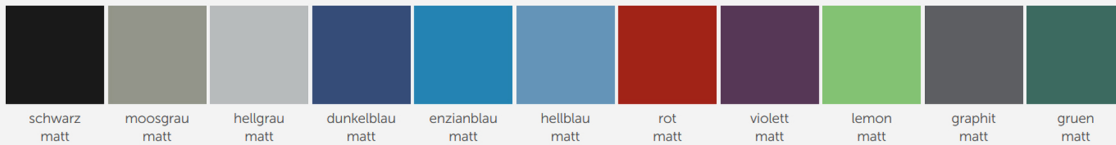

CITY-LINE Premium 12.0 evo lite

Rahmen

Farben

Bei allen dargestellten Fahrradmodellen sind technische oder optische Änderungen vorbehalten. Die Farben der Rahmen sind nicht farbecht. Die Gewichte der Fahrräder beziehen sich auf ein gemittelttes Gewicht verschiedener Rahmenformen im fahrfertigen Zustand.