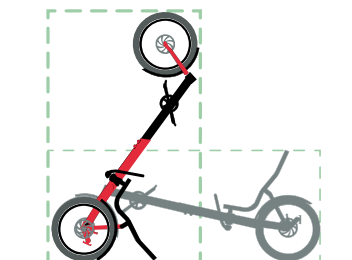

FREIHEIT AUF DREI RÄDERN: DELTA-TRIKES

Wir von HASE BIKES bauen Trikes ausschließlich nach dem Delta-Prinzip. Weil wir davon überzeugt sind, dass das die beste Bauweise ist. Deltas haben ein lenkendes Rad vorne und zwei Räder hinten; der Liegesitz befindet sich im hinteren Drittel zwischen Vorder- und Hinterachse. Dieser Aufbau sorgt nicht nur für hohe Kippsicherheit und gute Traktion.

SENKRECHT ABSTELLBAR

- > Stehparken erlaubt! Dass ein Delta-Trike auf Hinterrädern und Sitz sicher stehen kann, ist drinnen eine platzsparende Option, draußen ein echter Hingucker.