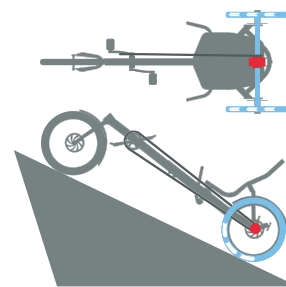

PLATZ NEHMEN STATT AUFSTEIGEN

- > Bei einem kippsicher stehenden Delta-Trike kann man sich bequem auf den Sitz zwischen den Hinterrädern setzen.

ZWEIRADANTRIEB? GUT MÖGLICH!

- > Bei einem Delta-Trike liegt viel Gewicht auf der Hinterachse, wodurch die Hinterräder eine gute Traktion haben. Baut man ein Differenzial ein, das die Antriebskraft auf beide Räder überträgt, geht es noch viel leichter bergauf – egal auf welchem Untergrund.
- > Uphill optimal: der Einbau eines Shimano Steps!

FREIHEIT AUF DREI RÄDERN: DELTA-TRIKES

Wir von HASE BIKES bauen Trikes ausschließlich nach dem Delta-Prinzip. Weil wir davon überzeugt sind, dass das die beste Bauweise ist. Deltas haben ein lenkendes Rad vorne und zwei Räder hinten; der Liegesitz befindet sich im hinteren Drittel zwischen Vorder- und Hinterachse. Dieser Aufbau sorgt nicht nur für hohe Kippsicherheit und gute Traktion.

SENKRECHT ABSTELLBAR

- > Stehparken erlaubt! Dass ein Delta-Trike auf Hinterrädern und Sitz sicher stehen kann, ist drinnen eine platzsparende Option, draußen ein echter Hingucker.

KLEINER WENDEKREIS

- > Ein Delta-Trike kann man dank seiner Geometrie fast auf der Stelle wenden – was nicht nur beim Parken sehr nützlich ist.