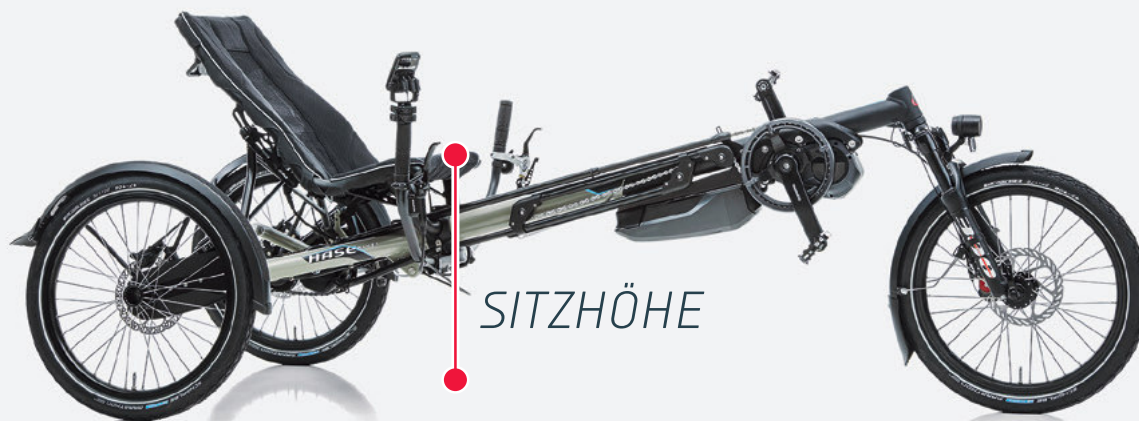

TIEFE SITZPOSITION

46 cm

Ohne Federung

50 cm

Federung in tiefer Position

56 cm

Federung in hoher Position