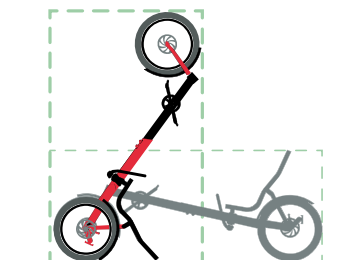

SENKRECHT ABSTELLBAR

- > Stehparken erlaubt! Dass ein Delta-Trike auf Hinterrädern und Sitz sicher stehen kann, ist drinnen eine platzsparende Option, draußen ein echter Hingucker.

KLEINER WENDEKREIS

- > Ein Delta-Trike kann man dank seiner Geometrie fast auf der Stelle wenden – was nicht nur beim Parken sehr nützlich ist.

PLATZ NEHMEN STATT AUFSTEIGEN

- > Bei einem kippsicher stehenden Delta-Trike kann man sich bequem auf den Sitz zwischen den Hinterrädern setzen.

ZWEIRADANTRIEB? GUT MÖGLICH!

- > Bei einem Delta-Trike liegt viel Gewicht auf der Hinterachse, wodurch die Hinterräder eine gute Traktion haben. Baut man ein Differenzial ein, das die Antriebskraft auf beide Räder überträgt, geht es noch viel leichter bergauf – egal auf welchem Untergrund.
- > Uphill optimal: der Einbau eines Shimano Steps!

FREIHEIT AUF DREI RÄDERN: DELTA-TRIKES

Wir von HASE BIKES bauen Trikes ausschließlich nach dem Delta-Prinzip. Weil wir davon überzeugt sind, dass das die beste Bauweise ist. Deltas haben ein lenkendes Rad vorne und zwei Räder hinten; der Liegesitz befindet sich im hinteren Drittel zwischen Vorder- und Hinterachse. Dieser Aufbau sorgt nicht nur für hohe Kippsicherheit und gute Traktion.