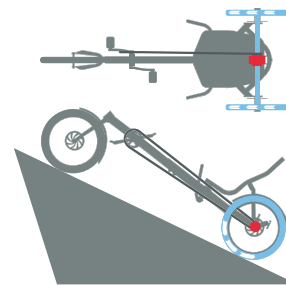

FREIHEIT AUF DREI RÄDERN: DELTA-TRIKES

Wir von HASE BIKES bauen Trikes ausschließlich nach dem Delta-Prinzip. Weil wir davon überzeugt sind, dass das die beste Bauweise ist. Deltas haben ein lenkendes Rad vorne und zwei Räder hinten; der Liegesitz befindet sich im hinteren Drittel zwischen Vorder- und Hinterachse. Dieser Aufbau sorgt nicht nur für hohe Kippsicherheit und gute Traktion.

SENKRECHT ABSTELLBAR

- > Stehparken erlaubt! Dass ein Delta-Trike auf Hinterrädern und Sitz sicher stehen kann, ist drinnen eine platzsparende Option, draußen ein echter Hingucker.

KLEINER WENDEKREIS

- > Ein Delta-Trike kann man dank seiner Geometrie fast auf der Stelle wenden – was nicht nur beim Parken sehr nützlich ist.

PLATZ NEHMEN STATT AUFSTEIGEN

- > Bei einem kippsicher stehenden Delta-Trike kann man sich bequem auf den Sitz zwischen den Hinterrädern setzen.

ZWEIRADANTRIEB? GUT MÖGLICH!

- > Bei einem Delta-Trike liegt viel Gewicht auf der Hinterachse, wodurch die Hinterräder eine gute Traktion haben. Baut man ein Differenzial ein, das die Antriebskraft auf beide Räder überträgt, geht es noch viel leichter bergauf – egal auf welchem Untergrund.
- > Uphill optimal: der Einbau eines Shimano Steps!