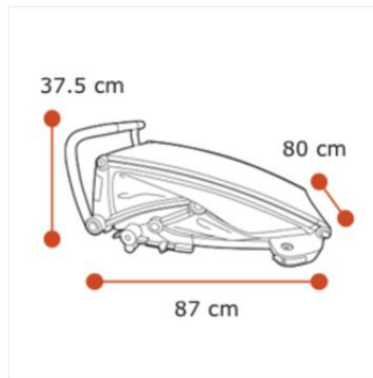

Thule Chariot Sport 2

- Maximales Gewicht des Kindes 2x22 kg
- Maximale Tragkraft des Buggys 45 kg
- Maße zusammengeklappt 87 x 80 x 37.5 cm
- Gewicht 15.9 kg
- Schulterbreite 57 cm
- Sitzhöhe 68 cm
- Kompatible Türbreite 80 cm
- Sicherheitsgurt 5-Punkt
- Erfüllt die Sicherheitsnormen ✓
- Kinder 1 oder 2
- Farbe Midnight Black
- Modellnummer 10201023