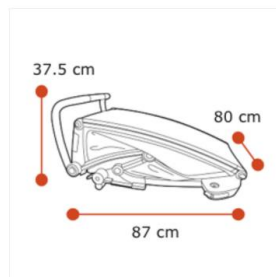

# Thule Chariot Lite 2

- Maximales Gewicht des Kindes 2x22 kg
- Maximale Tragkraft des Buggys 45 kg
- Maße zusammengeklappt 87 x 80 x 37.5 cm
- Gewicht 12,5 kg
- Schulterbreite 57 cm
- Sitzhöhe 68 cm
- Kompatible Türbreite 80 cm
- Sicherheitsgurt 5-Punkt
- Erfüllt die Sicherheitsnormen ✓
- Kinder 1 oder 2
- Farbe Agave
- Modellnummer 10203022