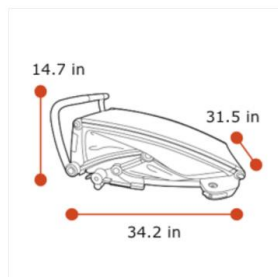

# Thule Chariot Lite 2

- Maximales Gewicht des Kindes 2x22 kg
- Maximale Tragkraft des Buggys 45 kg
- Maße zusammengeklappt 87 x 80 x 37.5 cm
- Gewicht 12,5 kg
- Schulterbreite 57 cm
- Sitzhöhe 68 cm
- Kompatible Türbreite 80 cm
- Sicherheitsgurt 5-Punkt
- Erfüllt die Sicherheitsnormen ✓
- Kinder 1 oder 2
- Farbe Agave
- Modellnummer 10203022