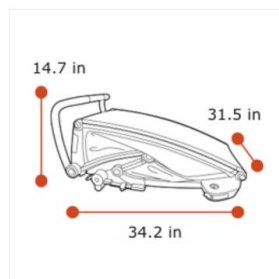

Thule Chariot Cross 2

- Maximales Gewicht des Kindes 2x22 kg
- Maximale Tragkraft des Buggys 45 kg
- Maße zusammengeklappt 87 x 80 x 37.5 cm
- Gewicht 14,5 kg
- Schulterbreite 57 cm
- Sitzhöhe 68 cm
- Kompatible Türbreite 80 cm
- Sicherheitsgurt 5-Punkt
- Erfüllt die Sicherheitsnormen ✓
- Kinder 1 oder 2
- Farbe Majolica Blue
- Modellnummer 10202023