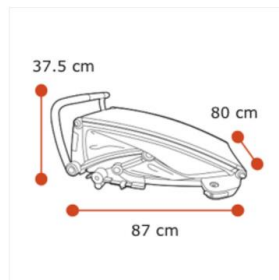

Thule Chariot Cross 2

- Maximales Gewicht des Kindes 2x22 kg
- Maximale Tragkraft des Buggys 45 kg
- Maße zusammengeklappt 87 x 80 x 37.5 cm
- Gewicht 14,5 kg
- Schulterbreite 57 cm
- Sitzhöhe 68 cm
- Kompatible Türbreite 80 cm
- Sicherheitsgurt 5-Punkt
- Erfüllt die Sicherheitsnormen ✓
- Kinder 1 oder 2
- Farbe Majolica Blue
- Modellnummer 10202023